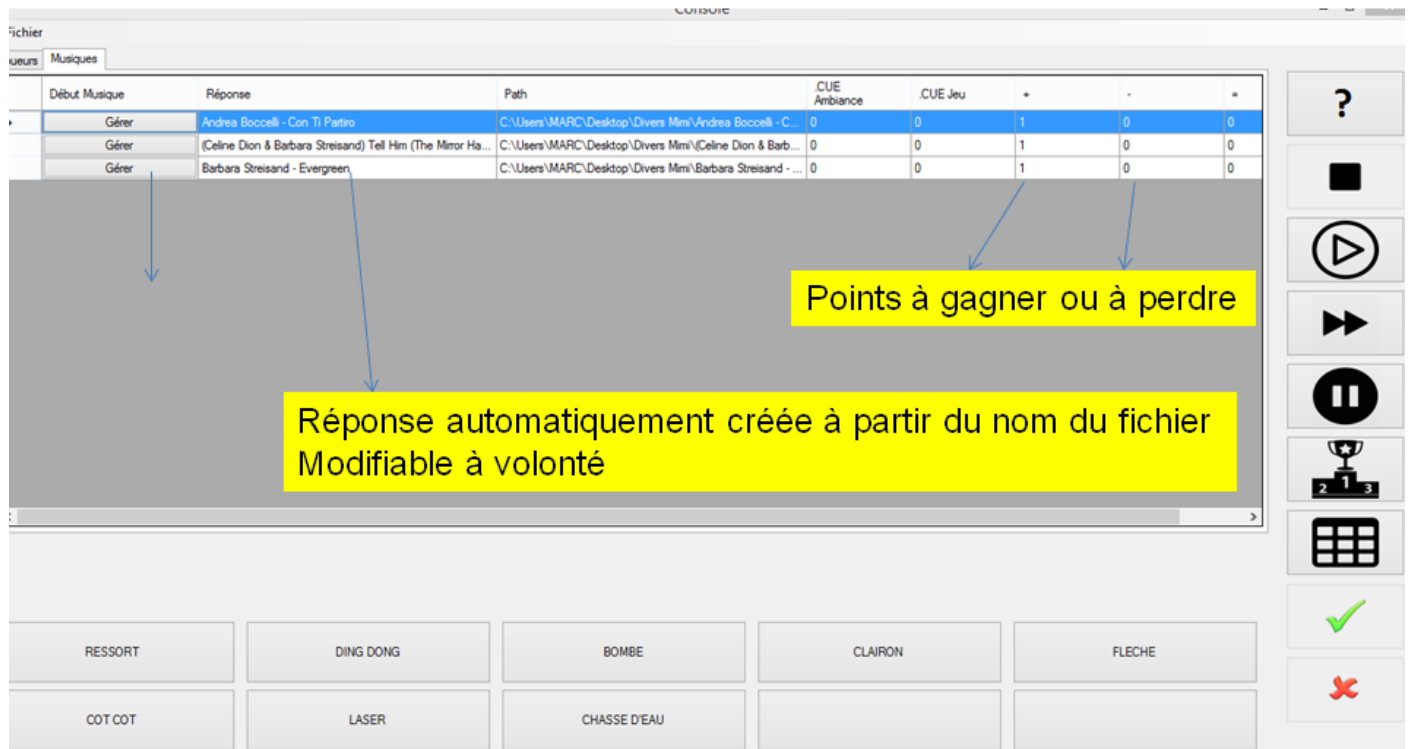

Vertical toolbar on the right:

- ? (Help)
- (Stop)
- ▶ (Play)
- ⏩ (Next)
- ⏸ (Pause)
- 🏆 (Trophy)
- 📅 (Calendar)
- ✓ (Check)
- ✗ (Error)

Buttons below the table:

RESSORT	DING DONG	BOMBE	CLAIRON	FLECHE
COT COT	LASER	CHASSE D'EAU		

La boîte de dialogue avec lecteur Audio
 Pour choisir le point de départ du morceau en jeu
 Pour choisir le point de départ du morceau d'Ambiance

-  → Ouvre les buzzers
-  → Arrêt
-  → Lance le .cue d'ambiance
-  → Morceau suivant
-  → Pause
-  → Affichage du classement sur l'écran secondaire
-  → Affichage des scores sur l'écran secondaire
-  → Bonne réponse
-  → Mauvaise réponse