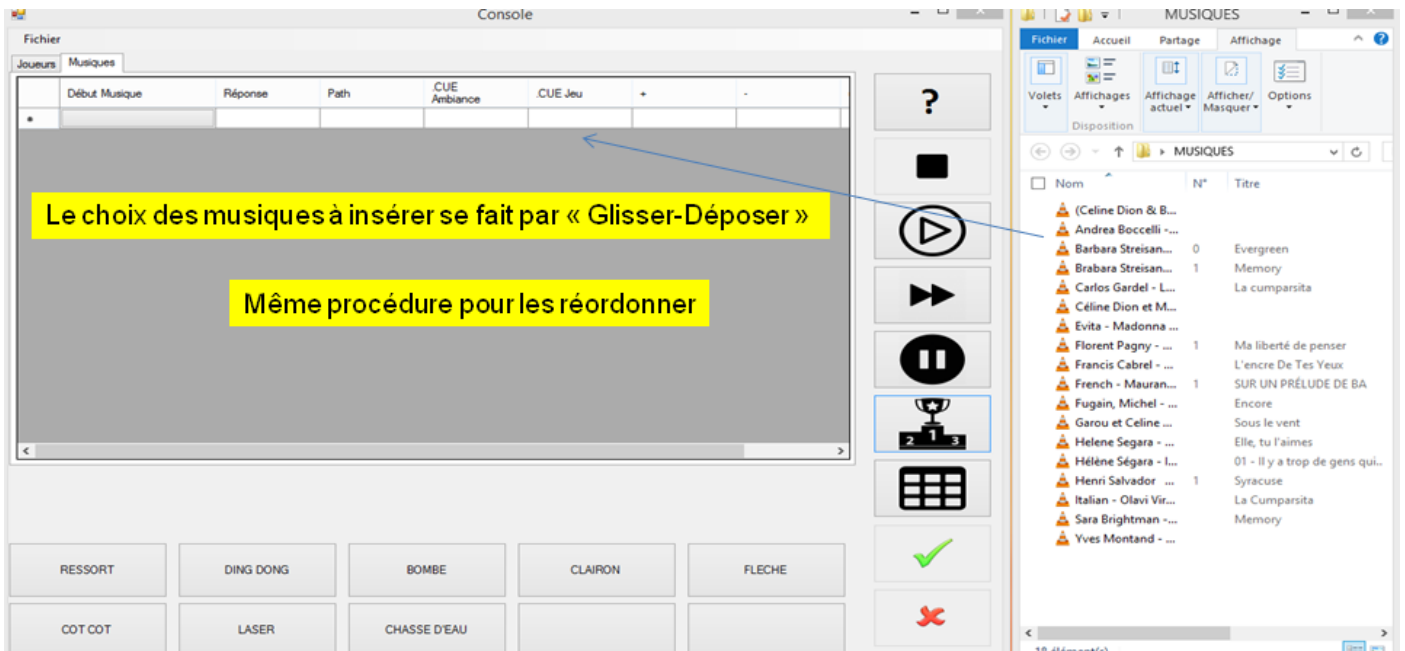

Console

Fichier

Joueurs Musiques

LA CONSOLE ANIMATEUR SUR L'ECRAN PRINCIPAL

ID: 1 Nom: ALAIN Score: 0	ID: 2 Nom: BERNARD Score: 0	ID: 3 Nom: CLAUDE Score: 0
ID: 4 Nom: DAVID Score: 0	ID: 5 Nom: ETIENNE Score: 0	ID: 6 Nom: FRANCOIS Score: 0
ID: 7 Nom: GEORGES Score: 0	ID: 8 Nom: HENRI Score: 0	ID: 9 Nom: ISIDORE Score: 0
ID: 10 Nom: JULIEN Score: 0		

Cliquer sur l'onglet « Musiques » permet de passer à :

Console

Fichier

Joueurs Musiques

Début Musique	Réponse	Path	CUE Ambiance	.CUE Jeu	+	-	=
Gérer	Andrea Bocelli - Con Ti Partiro	C:\Users\MARC\Desktop\Divers Mimi\Andrea Bocelli - C...	0	0	1	0	0
Gérer	(Celine Dion & Barbara Streisand) Tell Him (The Mirror Ha...	C:\Users\MARC\Desktop\Divers Mimi\Celine Dion & Barb...	0	0	1	0	0
Gérer	Barbara Streisand - Evergreen	C:\Users\MARC\Desktop\Divers Mimi\Barbara Streisand - ...	0	0	1	0	0

Vertical toolbar on the right:

- ? (Help)
- (Stop)
- ▶ (Play)
- ⏩ (Next)
- ⏸ (Pause)
- 🏆 (Trophy)
- 📅 (Calendar)
- ✓ (Check)
- ✗ (Error)

Buttons below the table:

RESSORT	DING DONG	BOMBE	CLAIRON	FLECHE
COT COT	LASER	CHASSE D'EAU		