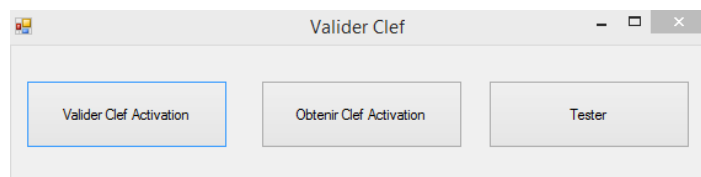

MANUEL MUSIQUIZ

MUSIQUIZ est un logiciel de Blind-Test (Quiz de reconnaissance musicale) fonctionnant sous Windows.

Il fonctionne avec les Maxidômes ou les Boîtiers Easy (jusqu'à 30 joueurs) ou le clavier numérique (jusqu'à 10 joueurs).

L'écran d'accueil à la première utilisation :

Le Bouton « Tester » permet d'évaluer le logiciel avec 3 morceaux maximum.

Le Bouton « Obtenir » permet d'avoir l'ID à envoyer par mail.

Le Bouton « Valider » permet de rentrer la clé reçue.