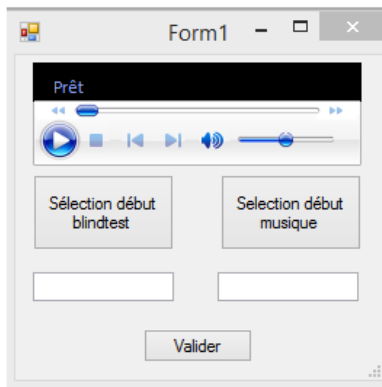

La boîte de dialogue avec lecteur Audio
Pour choisir le point de départ du morceau en jeu
Pour choisir le point de départ du morceau d'Ambiance

- → Ouvre les buzzers
- → Arrêt
- → Lance le .cue d'ambiance
- → Morceau suivant
- → Pause
- → Affichage du classement sur l'écran secondaire
- → Affichage des scores sur l'écran secondaire
- → Bonne réponse
- → Mauvaise réponse